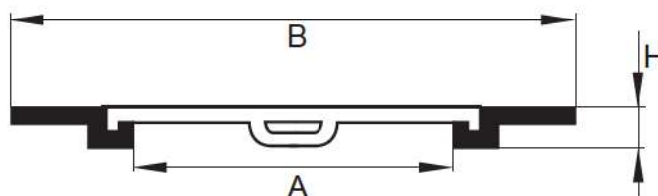

### Couvercle carré extra léger

Cadre B (mm)	A (mm)	H (mm)	Kg	Art. N°
300x300	170	20	5,0	R7003030
350x350	220	20	6,5	R7003535
400x400	270	20	7,9	R7004040
450x450	320	20	8,6	R7004545
500x500	370	20	13,0	R7005050
600x600	470	20	19,0	R7006060
700x700	570	20	32,0	R7007070
800x800	670	20	46,0	R7008080

- Fonte grise
- Surface anti-dérapante